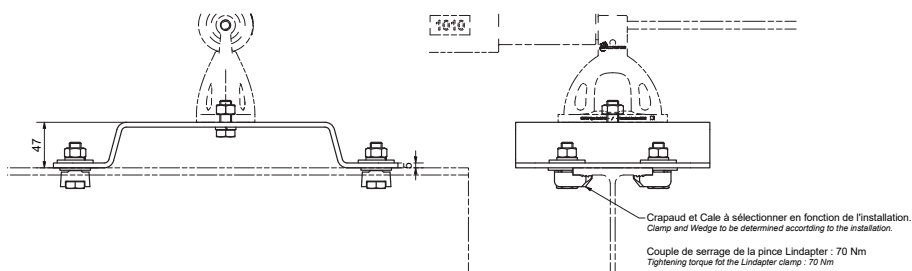

Fixation pour poutres horizontales

Code N° IDF050-100 / IDF050-200 / IDF050-300

Description

Interface pour une fixation horizontale sur une poutre acier à l'aide de crapauds.

Compatible avec tout type d'ancrages Fallprotec pour ligne de vie horizontale et inclinée.

Disponible sur stock

KG 3,691 Kg à 6,823 Kg

x 4

FALLPROTEC

Janvier 2020

Conforme à EN795:2012
Type C et CEN/TS16415:2013
MADE IN EU

Matériau

Acier inoxydable 304

IDF050-100