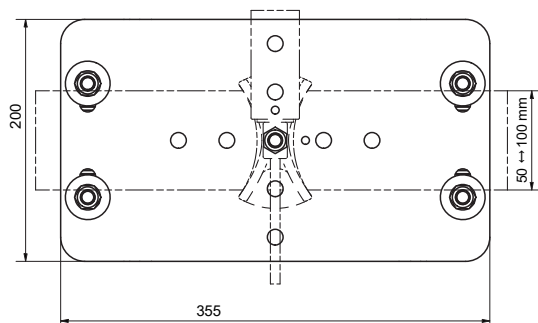

Fixation pour poutres horizontales

Code N° IDF050-100 / IDF050-200 / IDF050-300

Description

Interface pour une fixation horizontale sur une poutre acier à l'aide de crapauds.

Compatible avec tout type d'ancrages Fallprotec pour ligne de vie horizontale et inclinée.

Disponible sur stock

KG 3,691 Kg à 6,823 Kg

x 4

FALLPROTEC

Janvier 2020

Conforme à EN795:2012
Type C et CEN/TS16415:2013
MADE IN EU

Matériau

Acier inoxydable 304

IDF050-100