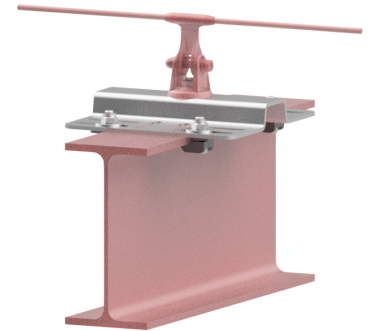

Fixation pour poutres horizontales

Code N° IDF050-100 / IDF050-200 / IDF050-300

FALLPROTEC

Janvier 2020

IDF050-200