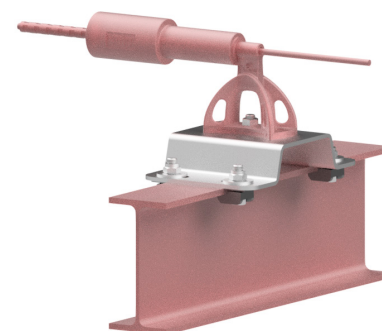

Fixation pour poutres horizontales

Code N° IDF050-100 / IDF050-200 / IDF050-300

Description

Interface pour une fixation horizontale sur une poutre acier à l'aide de crapauds.

Compatible avec tout type d'ancrages Fallprotec pour ligne de vie horizontale et inclinée.

Disponible sur stock

KG 3,691 Kg à 6,823 Kg

x 4

FALLPROTEC

Janvier 2020

Conforme à EN795:2012
Type C et CEN/TS16415:2013
MADE IN EU

Matériau

Acier inoxydable 304

IDF050-100