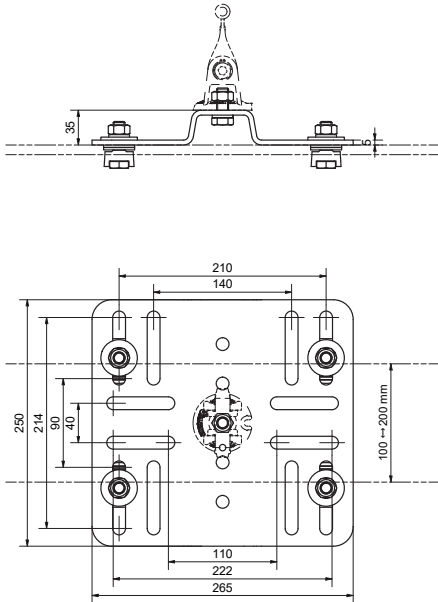

Fixation pour poutres horizontales

Code N° IDF050-100 / IDF050-200 / IDF050-300

FALLPROTEC

Janvier 2020

IDF050-200