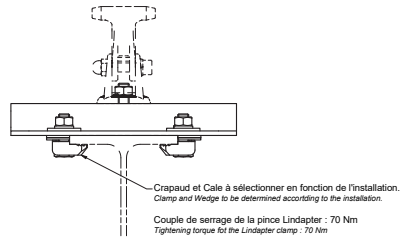

Fixation pour poutres horizontales

Code N° IDF050-100 / IDF050-200 / IDF050-300

FALLPROTEC

Janvier 2020

IDF050-200