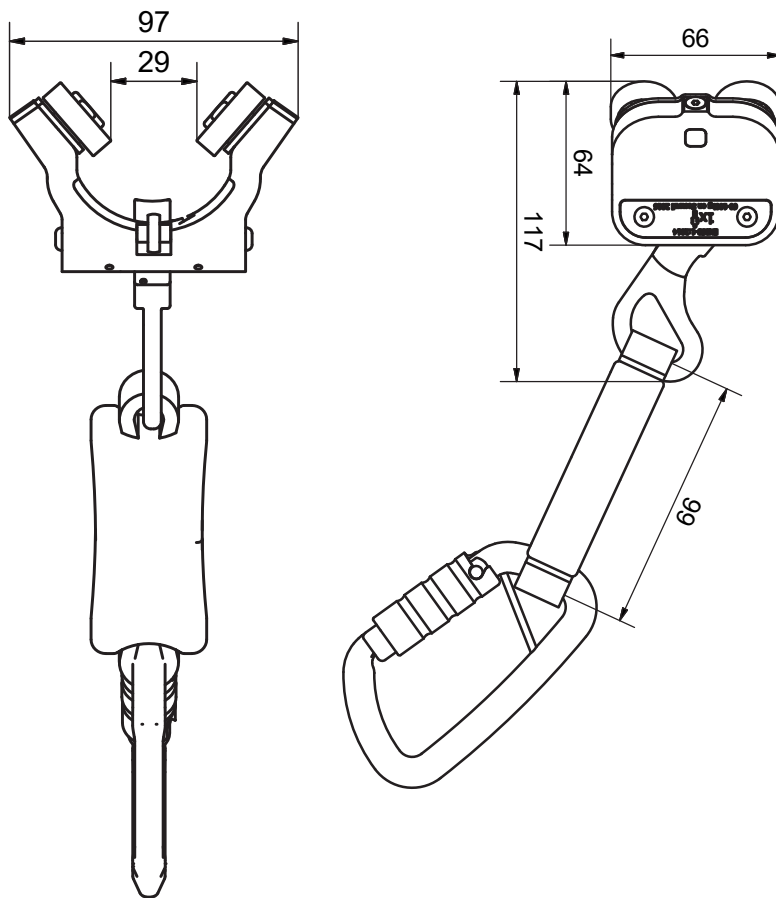

Granvia 4-Laufwagen für Securail 2016 vertical

Granvia 4 trolley for vertical Securail 2016
Chariot Granvia 4 pour Securail 2016 vertical
Carro Granvia 4 para Securail 2016 vertical

Code N° RHF518

Beschreibung

Mitlaufendes Auffanggerät für vertikale Securail 2016. Dank seiner Rollen folgt das Auffanggerät den Bewegungen des Nutzers nach oben sowie nach unten. Er stoppt sofort wenn der Nutzer fällt.

FALLPROTEC