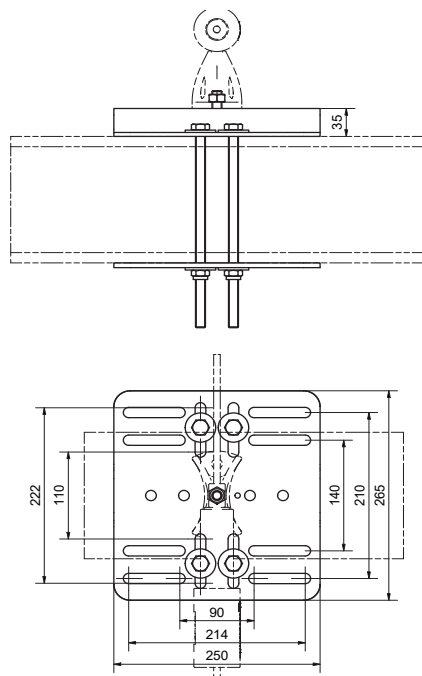

Ligne de vie SecuRope bridée sur poutres

Code N° IDF055-100 / IDF055-200 / IDF055-300

Description

L'ensemble de fixation IDF055 est bridée sur des profilés ou des poutres rectangulaires. 3 modèles ont été conçus pour s'adapter à des largeurs de poutre de 50 à 300 mm.

Ceux-ci sont compatibles avec tous les ancrages Securope ainsi qu'avec nos rails rigides (Securail Pro, SafeAccess). Si l'utilisateur a accès à l'arrière de la poutre, l'IDF055 est à privilégier car elle préserve l'intégrité de la structure de support. Disponible de stock.

Matériau

Acier inoxydable 304

KG 6,224 Kg à 13,236 Kg

x 4

IDF055-100

FALLPROTEC

Septembre 2019

Conforme à EN795:2012
Type C et CEN/TS16415:2013
MADE IN EU

apave

Ligne de vie SecuRope bridée sur poutres

Code N° IDF055-100 / IDF055-200 / IDF055-300

FALLPROTEC

Septembre 2019

IDF055-300