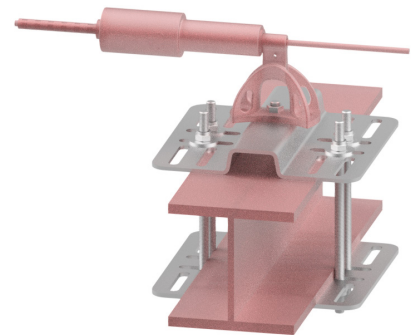

Ligne de vie SecuRope bridée sur poutres

Code N° IDF055-100 / IDF055-200 / IDF055-300

Description

L'ensemble de fixation IDF055 est bridée sur des profilés ou des poutres rectangulaires. 3 modèles ont été conçus pour s'adapter à des largeurs de poutre de 50 à 300 mm.

Ceux-ci sont compatibles avec tous les ancrages Securope ainsi qu'avec nos rails rigides (Securail Pro, SafeAccess). Si l'utilisateur a accès à l'arrière de la poutre, l'IDF055 est à privilégier car elle préserve l'intégrité de la structure de support. Disponible de stock.

Matériau

Acier inoxydable 304

KG 6,224 Kg à 13,236 Kg

x 4

IDF055-100

FALLPROTEC

Septembre 2019

Conforme à EN795:2012
Type C et CEN/TS16415:2013
MADE IN EU

apave

Ligne de vie SecuRope bridée sur poutres

Code N° IDF055-100 / IDF055-200 / IDF055-300

FALLPROTEC

Septembre 2019

IDF055-300