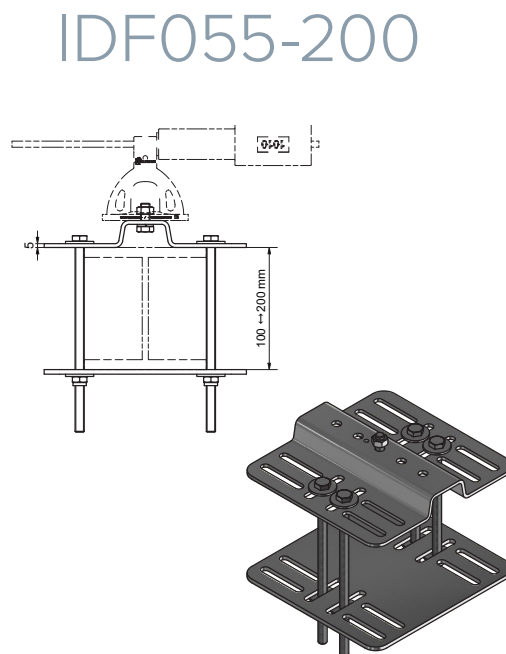

Ligne de vie SecuRope bridée sur poutres

Code N° IDF055-100 / IDF055-200 / IDF055-300

Description

L'ensemble de fixation IDF055 est bridée sur des profilés ou des poutres rectangulaires. 3 modèles ont été conçus pour s'adapter à des largeurs de poutre de 50 à 300 mm.

Ceux-ci sont compatibles avec tous les ancrages Securope ainsi qu'avec nos rails rigides (Securail Pro, SafeAccess). Si l'utilisateur a accès à l'arrière de la poutre, l'IDF055 est à privilégier car elle préserve l'intégrité de la structure de support. Disponible de stock.

Matériau

Acier inoxydable 304

KG 6,224 Kg à 13,236 Kg

x 4

IDF055-100

FALLPROTEC

Septembre 2019

Conforme à EN795:2012
Type C et CEN/TS16415:2013
MADE IN EU

apave

Ligne de vie SecuRope bridée sur poutres

Code N° IDF055-100 / IDF055-200 / IDF055-300

FALLPROTEC

Septembre 2019

IDF055-300