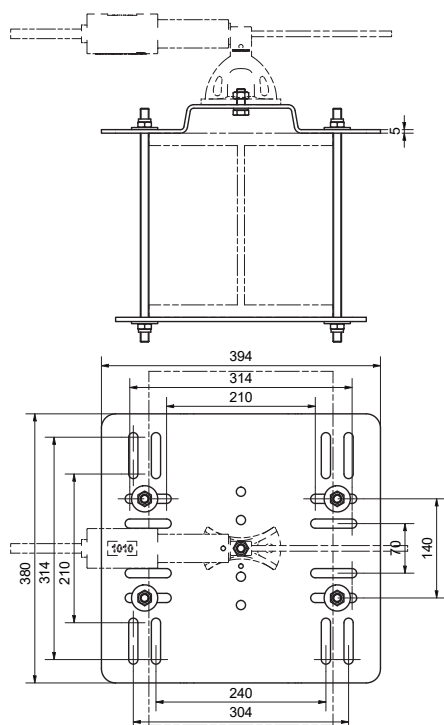

Ligne de vie SecuRope bridée sur poutres

Code N° IDF055-100 / IDF055-200 / IDF055-300

Description

L'ensemble de fixation IDF055 est bridée sur des profilés ou des poutres rectangulaires. 3 modèles ont été conçus pour s'adapter à des largeurs de poutre de 50 à 300 mm.

Ceux-ci sont compatibles avec tous les ancrages Securope ainsi qu'avec nos rails rigides (Securail Pro, SafeAccess). Si l'utilisateur a accès à l'arrière de la poutre, l'IDF055 est à privilégier car elle préserve l'intégrité de la structure de support. Disponible de stock.

Matériau

Acier inoxydable 304

KG 6,224 Kg à 13,236 Kg

x 4

IDF055-100

FALLPROTEC

Septembre 2019

Conforme à EN795:2012
Type C et CEN/TS16415:2013
MADE IN EU

apave

Ligne de vie SecuRope bridée sur poutres

Code N° IDF055-100 / IDF055-200 / IDF055-300

FALLPROTEC

Septembre 2019

IDF055-300