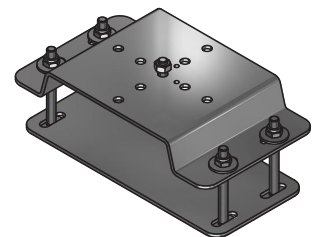

Ligne de vie SecuRope bridée sur poutres

Code N° IDF055-100 / IDF055-200 / IDF055-300

Description

L'ensemble de fixation IDF055 est bridée sur des profilés ou des poutres rectangulaires. 3 modèles ont été conçus pour s'adapter à des largeurs de poutre de 50 à 300 mm.

Ceux-ci sont compatibles avec tous les ancrages Securope ainsi qu'avec nos rails rigides (Securail Pro, SafeAccess). Si l'utilisateur a accès à l'arrière de la poutre, l'IDF055 est à privilégier car elle préserve l'intégrité de la structure de support. Disponible de stock.

Matériau

Acier inoxydable 304

KG 6,224 Kg à 13,236 Kg

x 4

IDF055-100

FALLPROTEC

Septembre 2019

Conforme à EN795:2012
Type C et CEN/TS16415:2013
MADE IN EU

apave

Ligne de vie SecuRope bridée sur poutres

Code N° IDF055-100 / IDF055-200 / IDF055-300

FALLPROTEC

Septembre 2019

IDF055-300