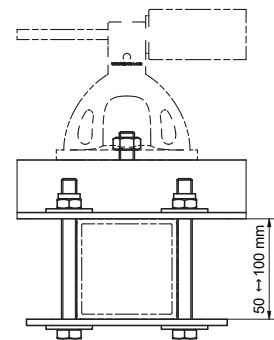

Ligne de vie SecuRope bridée sur poutres

Code N° IDF055-100 / IDF055-200 / IDF055-300

Description

L'ensemble de fixation IDF055 est bridée sur des profilés ou des poutres rectangulaires. 3 modèles ont été conçus pour s'adapter à des largeurs de poutre de 50 à 300 mm.

Matériau

Acier inoxydable 304

KG 6,224 Kg à 13,236 Kg

x 4

IDF055-100

FALLPROTEC

Septembre 2019

Conforme à EN795:2012
Type C et CEN/TS16415:2013
MADE IN EU

apave

Ligne de vie SecuRope bridée sur poutres

Code N° IDF055-100 / IDF055-200 / IDF055-300

FALLPROTEC

Septembre 2019

IDF055-300