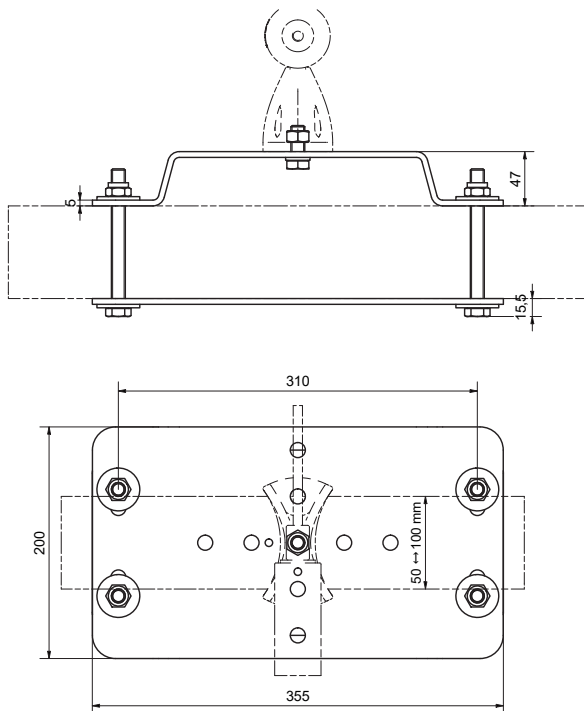

Ligne de vie SecuRope bridée sur poutres

Code N° IDF055-100 / IDF055-200 / IDF055-300

Description

L'ensemble de fixation IDF055 est bridée sur des profilés ou des poutres rectangulaires. 3 modèles ont été conçus pour s'adapter à des largeurs de poutre de 50 à 300 mm.

Ceux-ci sont compatibles avec tous les ancrages Securope ainsi qu'avec nos rails rigides (Securail Pro, SafeAccess). Si l'utilisateur a accès à l'arrière de la poutre, l'IDF055 est à privilégier car elle préserve l'intégrité de la structure de support. Disponible de stock.

Matériau

Acier inoxydable 304

KG 6,224 Kg à 13,236 Kg

x 4

IDF055-100

FALLPROTEC

Septembre 2019

Conforme à EN795:2012
Type C et CEN/TS16415:2013
MADE IN EU

apave

Ligne de vie SecuRope bridée sur poutres

Code N° IDF055-100 / IDF055-200 / IDF055-300

FALLPROTEC

Septembre 2019

IDF055-300