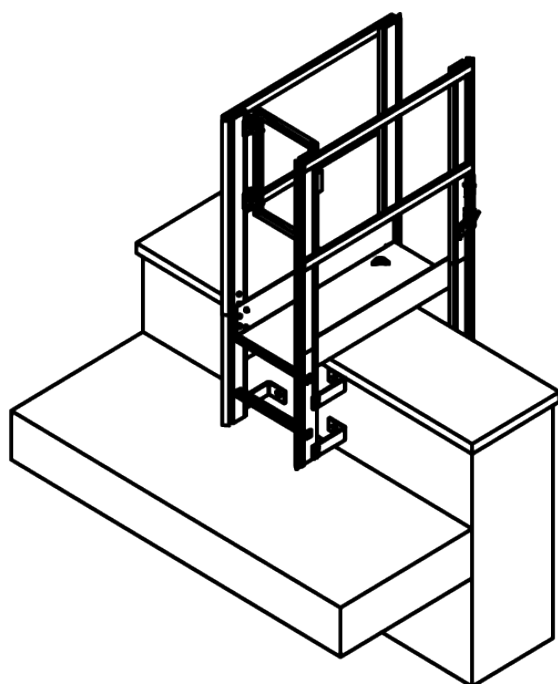

SafeLadder pour passage d'acrotère

SafeLadder platform over parapet
SafeLadder plataforma de acceso sobre peto
SafeLadder Brüstungsüberstieg

Code N° SAL001-SAL005 /SAL023

FALLPROTEC

Avril 2018

Description

L'échelle SafeLadder peut être équipée d'une plateforme pour atteindre une toiture en toute sécurité en passant l'acrotère.

Avantages

- Utilisation facile
- Rail antichute intégré
- Echelle rigide et stable
- Transition aisée entre système vertical et système horizontal
- N'applique aucune pression sur l'acrotère
- Possibilité de solutions personnalisées avec le bureau d'études de Fallprotec

Caractéristiques techniques

Livré avec manuel d'installation et d'utilisation

Matériel: Aluminium anodisé EN AW6060T6

Conforme à EN 353-1:2002
Fabriqué dans l'Union européenne

x 1

Plateforme de
passage d'acrotère
SafeLadder