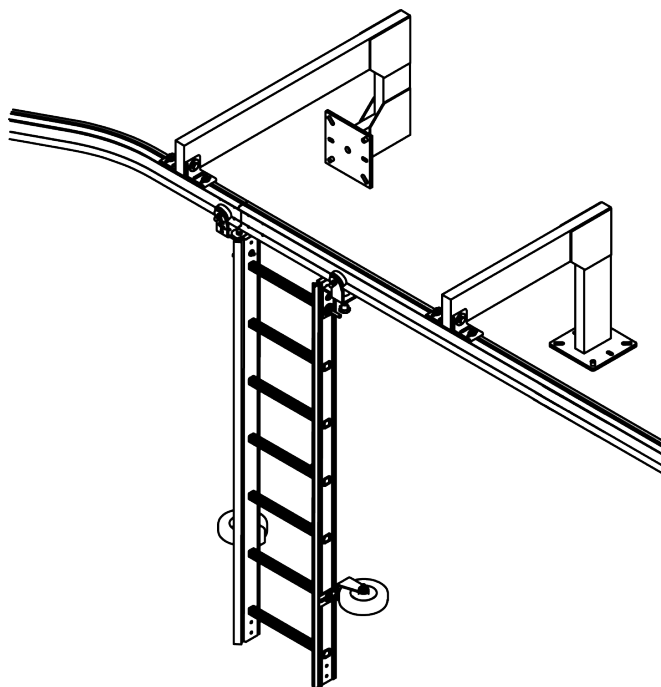

Echelle à translation SafeLadder

Traversing SafeLadder
Escalera móvil SafeLadder
Fahrbare SafeLadder

Code N° SAL001-SAL005 /SAL023

FALLPROTEC

Avril 2018

Description

L'échelle SafeLadder peut être suspendue à un rail SafeAccess pour la maintenance de façades. Des roues de guidages sont montées au bas de l'échelle.

Avantages

- Utilisation facile
- Rail antichute intégré
- Echelle rigide et stable
- Déplacement manuel ou motorisé
- N'exerce aucune pression sur la façade
- Possibilité de solutions personnalisées avec le bureau d'études de Fallprotec

Spécifications techniques

Livré avec manuel d'installation et d'utilisation

Matériel: Aluminium anodisé EN AW6060T6

Conforme à EN 353-1:2002
EN181:2015
Fabriqué dans l'Union Européenne

x 1

SafeLadder à translation