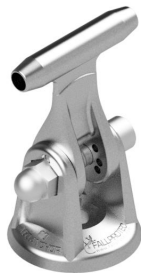

Code N° LDV054 / LDV139

FALLPROTEC

Enero 2018

Descripción

Para montar la línea de vida Securope entre dos paredes se usan anclajes terminales específicos por fijación mural.

Ventajas

- Anclaje terminal indeformable
- Puede fijarse sobre los interfaces de fijación de Fallprotec o directamente sobre viga de acero o de hormigón
- En configuración overhead, reduce el factor de caída
- También disponible para ambientes ATEX

LDV054

Anclaje terminal para fijación mural con tensor.

LDV139

Anclaje terminal para fijación mural con absorbedor de energía y tensor.

Línea de vida Securope NEO entre dos muros o a techo

Ligne de vie Securope NEO entre deux murs ou au plafond

Securope NEO lifeline between two walls or on ceiling

Securope NEO Absturzsicherung zwischen zwei Wänden oder Überkopf

Code N° LDV054 / LDV139

FALLPROTEC

Enero 2018

LDV043

Anclaje NEO con guía de cables orientable. Puede instalarse en la pared o el techo.