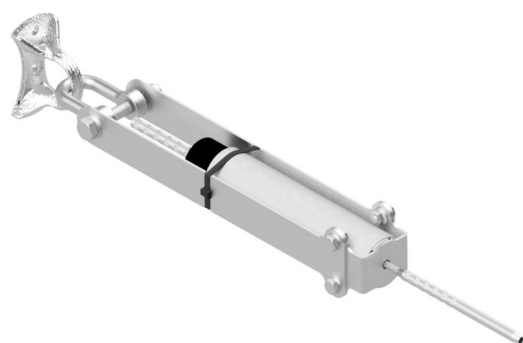

Línea de vida Securope NEO entre dos muros o a techo

Ligne de vie Securope NEO entre deux murs ou au plafond

Securope NEO lifeline between two walls or on ceiling

Securope NEO Absturzsicherung zwischen zwei Wänden oder Überkopf

Code N° LDV054 / LDV139

FALLPROTEC

Enero 2018

Descripción

Para montar la línea de vida Securope entre dos paredes se usan anclajes terminales específicos por fijación mural.

Ventajas

- Anclaje terminal indeformable
- Puede fijarse sobre los interfaces de fijación de Fallprotec o directamente sobre viga de acero o de hormigón
- En configuración overhead, reduce el factor de caída
- También disponible para ambientes ATEX

LDV054

Anclaje terminal para fijación mural con tensor.

LDV139

Anclaje terminal para fijación mural con absorbedor de energía y tensor.

Línea de vida Securope NEO entre dos muros o a techo

Ligne de vie Securope NEO entre deux murs ou au plafond

Securope NEO lifeline between two walls or on ceiling

Securope NEO Absturzsicherung zwischen zwei Wänden oder Überkopf

Code N° LDV054 / LDV139

FALLPROTEC

Enero 2018

LDV043

Anclaje NEO con guía de cables orientable. Puede instalarse en la pared o el techo.