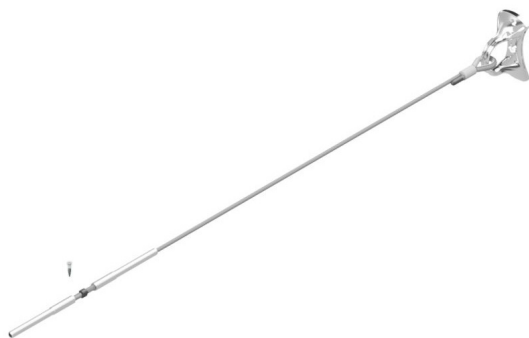

Línea de vida Securope NEO entre dos muros o a techo

Ligne de vie Securope NEO entre deux murs ou au plafond

Securope NEO lifeline between two walls or on ceiling

Securope NEO Absturzsicherung zwischen zwei Wänden oder Überkopf

Code N° LDV054 / LDV139

FALLPROTEC

Enero 2018

Descripción

Para montar la línea de vida Securope entre dos paredes se usan anclajes terminales específicos por fijación mural.

Ventajas

- Anclaje terminal indeformable
- Puede fijarse sobre los interfaces de fijación de Fallprotec o directamente sobre viga de acero o de hormigón
- En configuración overhead, reduce el factor de caída
- También disponible para ambientes ATEX

LDV054

Anclaje terminal para fijación mural con tensor.

LDV139

Anclaje terminal para fijación mural con absorbedor de energía y tensor.

Línea de vida Securope NEO entre dos muros o a techo

Ligne de vie Securope NEO entre deux murs ou au plafond

Securope NEO lifeline between two walls or on ceiling

Securope NEO Absturzsicherung zwischen zwei Wänden oder Überkopf

Code N° LDV054 / LDV139

FALLPROTEC

Enero 2018

LDV043

Anclaje NEO con guía de cables orientable. Puede instalarse en la pared o el techo.