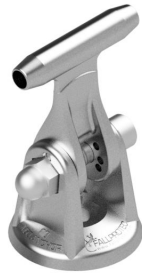

Code N° LDV054 / LDV139

Beschreibung

Für die Montage einer Securope-Seilsicherung zwischen Wänden werden besonderen Endseilhalter benutzt, die auf Wände befestigt werden.

Vorteile

- Keine plastische Verformung der Endseilhalter
- Kann auf Fallprotec Befestigungen oder direkt auf Stahlträger oder Beton fixiert werden
- Geringer Sturzfaktor im Fall einer Overhead-Konfiguration
- Auch für ATEX-Umgebungen verfügbar

Endeilhalter für
Wandbefestigung, mit
Seilspanner ausgestattet

LDV139

Endeilhalter für
Wandbefestigung, mit
Falldämpfer und Seilspanner
ausgestattet

Securope NEO Absturzicherung zwischen zwei Wänden oder Überkopf

Ligne de vie Securope NEO entre deux murs ou au plafond

Securope NEO lifeline between two walls or on ceiling

Línea de vida Securope NEO entre dos muros o a techo

Code N° LDV054 / LDV139

FALLPROTEC

November 2019

LDV043

Der NEO Zwischenseilhalter ist mit einer orientierbaren Kabelführung ausgestattet. Er kann an Wand oder an Decke montiert werden.

LDV006

Kabel Ø 8 mm Aufbau 7 x 7
SS316

LDV060

Seilgleiter mit Karabiner