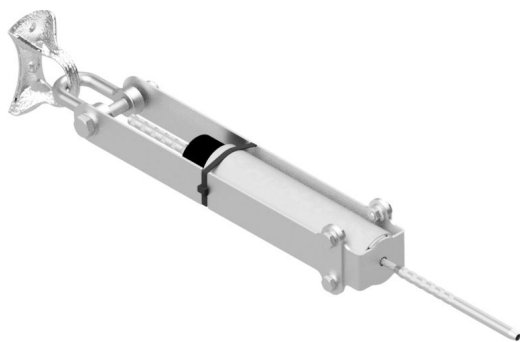

Securope NEO Absturzsicherung zwischen zwei Wänden oder Überkopf

Ligne de vie Securope NEO entre deux murs ou au plafond

Securope NEO lifeline between two walls or on ceiling

Línea de vida Securope NEO entre dos muros o a techo

Code N° LDV054 / LDV139

Beschreibung

Für die Montage einer Securope-Seilsicherung zwischen Wänden werden besonderen Endseilhalter benutzt, die auf Wände befestigt werden.

Vorteile

- Keine plastische Verformung der Endseilhalter
- Kann auf Fallprotec Befestigungen oder direkt auf Stahlträger oder Beton fixiert werden
- Geringer Sturzfaktor im Fall einer Overhead-Konfiguration
- Auch für ATEX-Umgebungen verfügbar

Technische Spezifikationen

Geliefert mit MONTAGE- und Benutzerhandbuch

Material: Edelstahl

FALLPROTEC

November 2019

Gemäß EN 795:2012 Typ C
MADE IN EU

x 4

LDV054

Endeilhalter für
Wandbefestigung, mit
Seilspanner ausgestattet

LDV139

Endeilhalter für
Wandbefestigung, mit
Falldämpfer und Seilspanner
ausgestattet

Securope NEO Absturzicherung zwischen zwei Wänden oder Überkopf